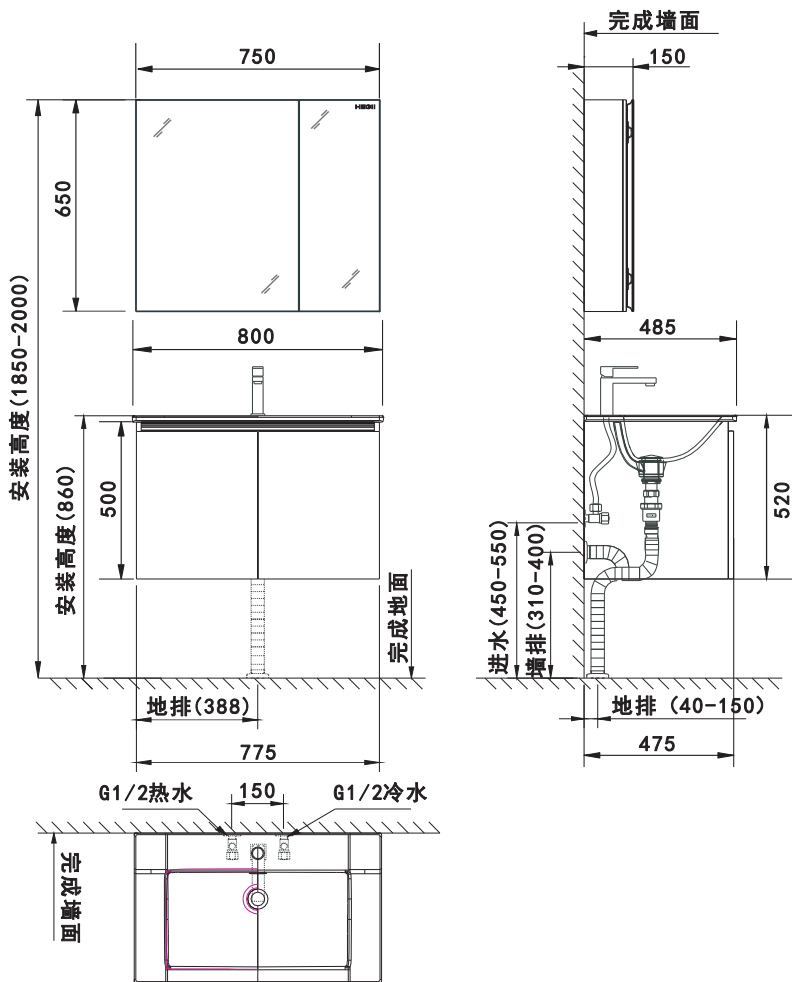

# 产品尺寸及水电安装位置示意图

- 注意：
- 1、(XXX)为建议安装尺寸，实际尺寸以产品实物为准；
  - 2、浴室柜必须安装在承重墙上；
  - 3、进水位在柜体内部，且与柜体无接触，使用上面无障碍问题；
  - 4、墙排和地排根据实际情况选择一种排水方式。