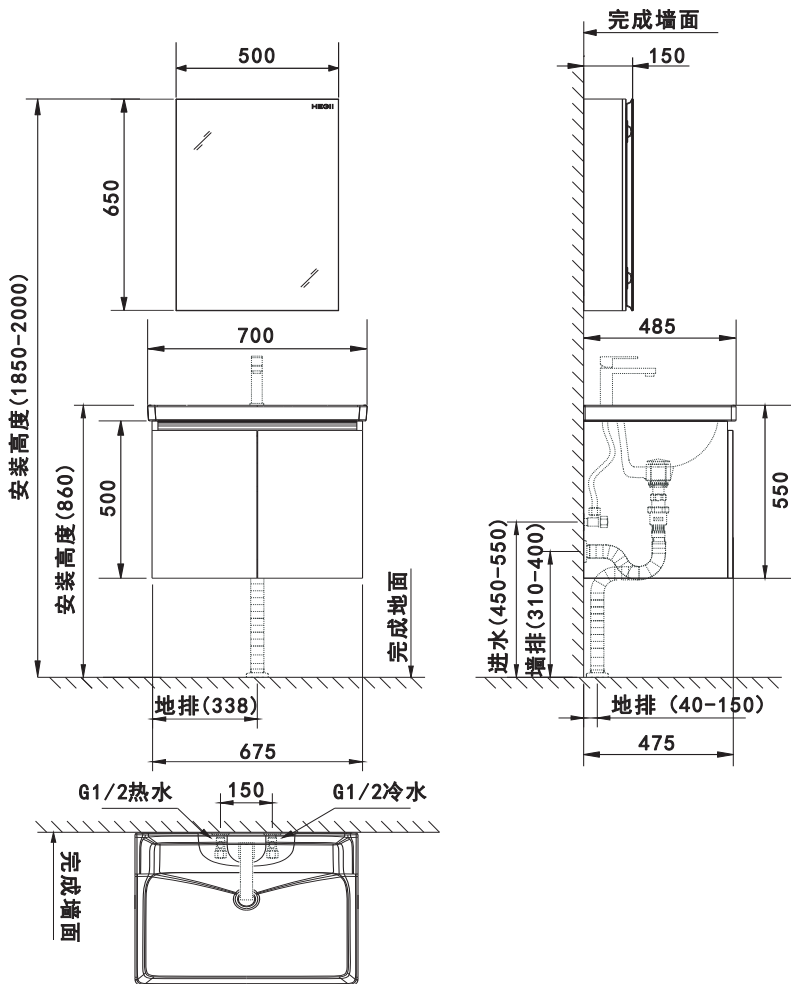

产品尺寸及水电安装位置示意图

- 注意：
- 1、(XXX) 为建议安装尺寸，实际尺寸以产品实物为准；
 - 2、浴室柜必须安装在承重墙上；
 - 3、进水位在柜体内部，且与柜体无接触，使用上面无障碍问题；
 - 4、墙排和地排根据实际情况选择一种排水方式。